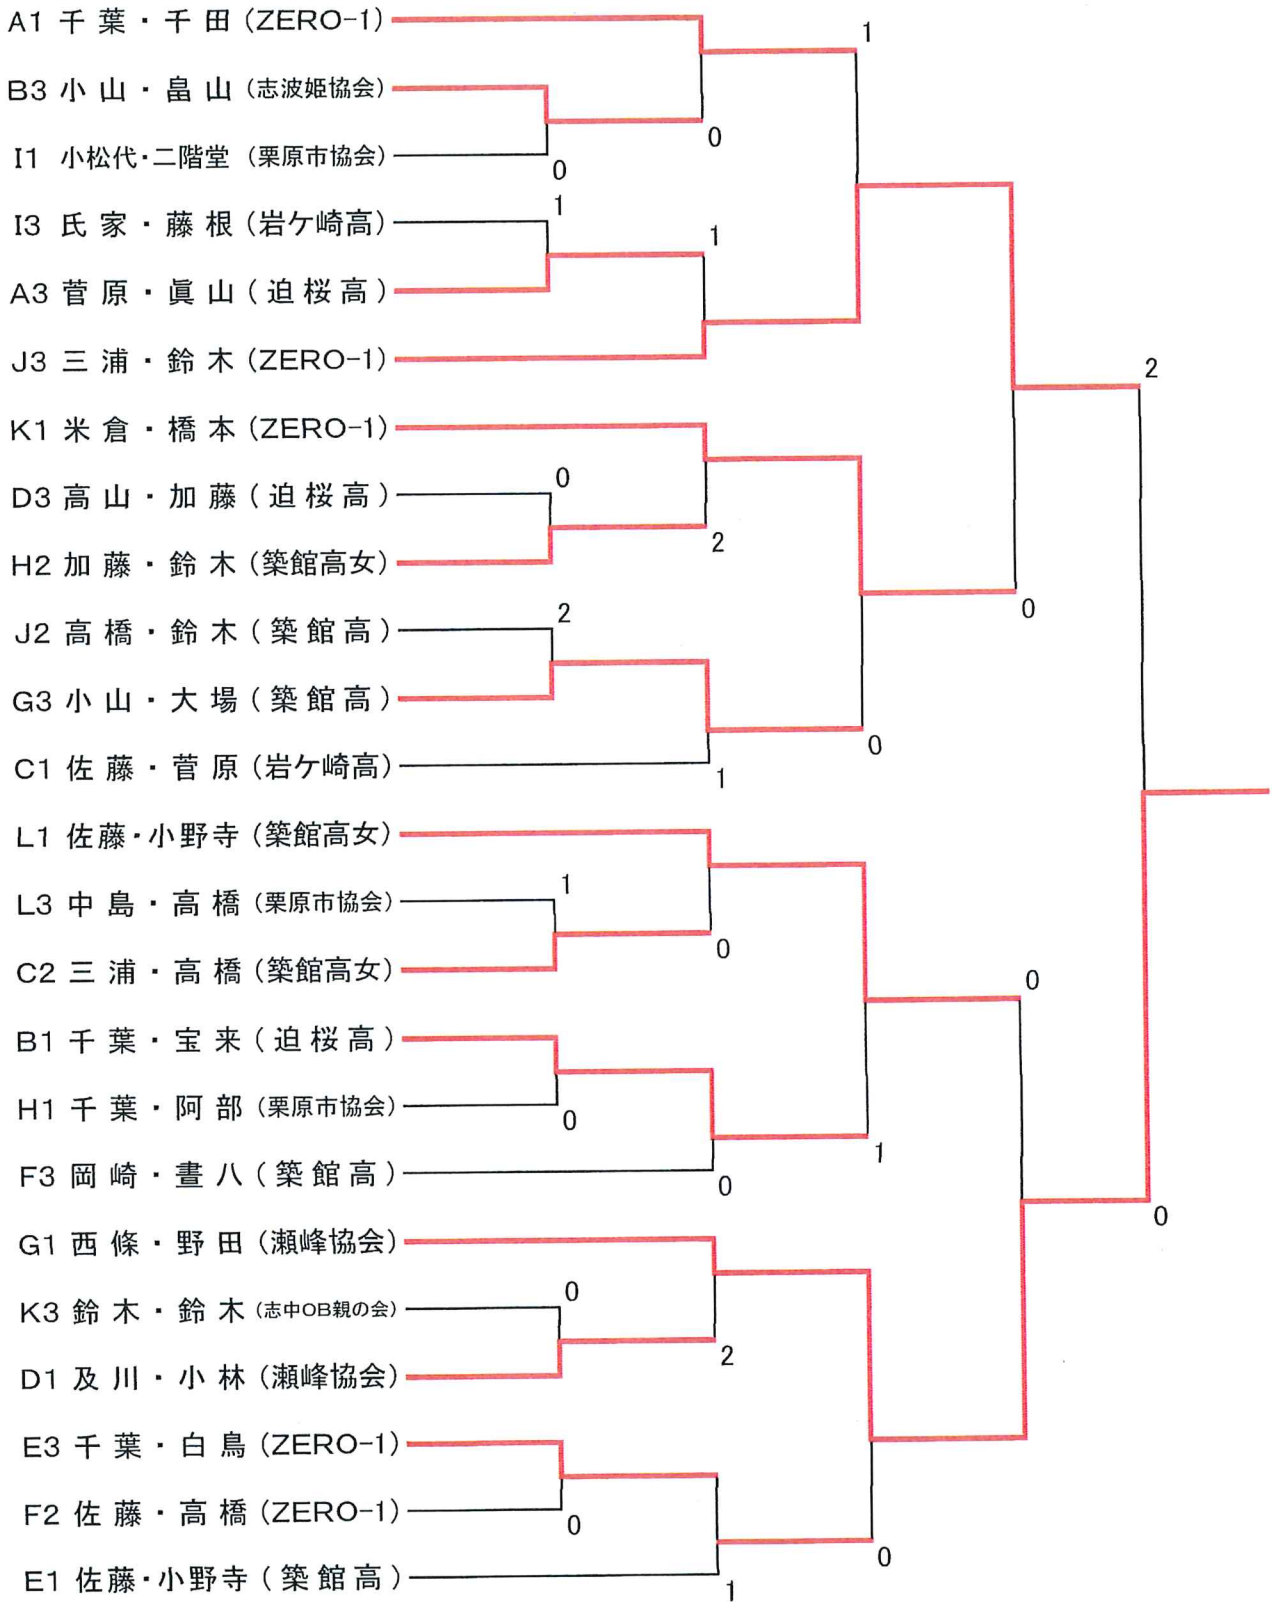

(決勝トーナメント)

予選ブロック上位2チームによるトーナメント 5ゲームマッチ

決勝トーナメントの組み合わせは抽選による

築館高校女子ソフトテニスが東北インドア大会に出場するため特別ルールとして男子の部に参加