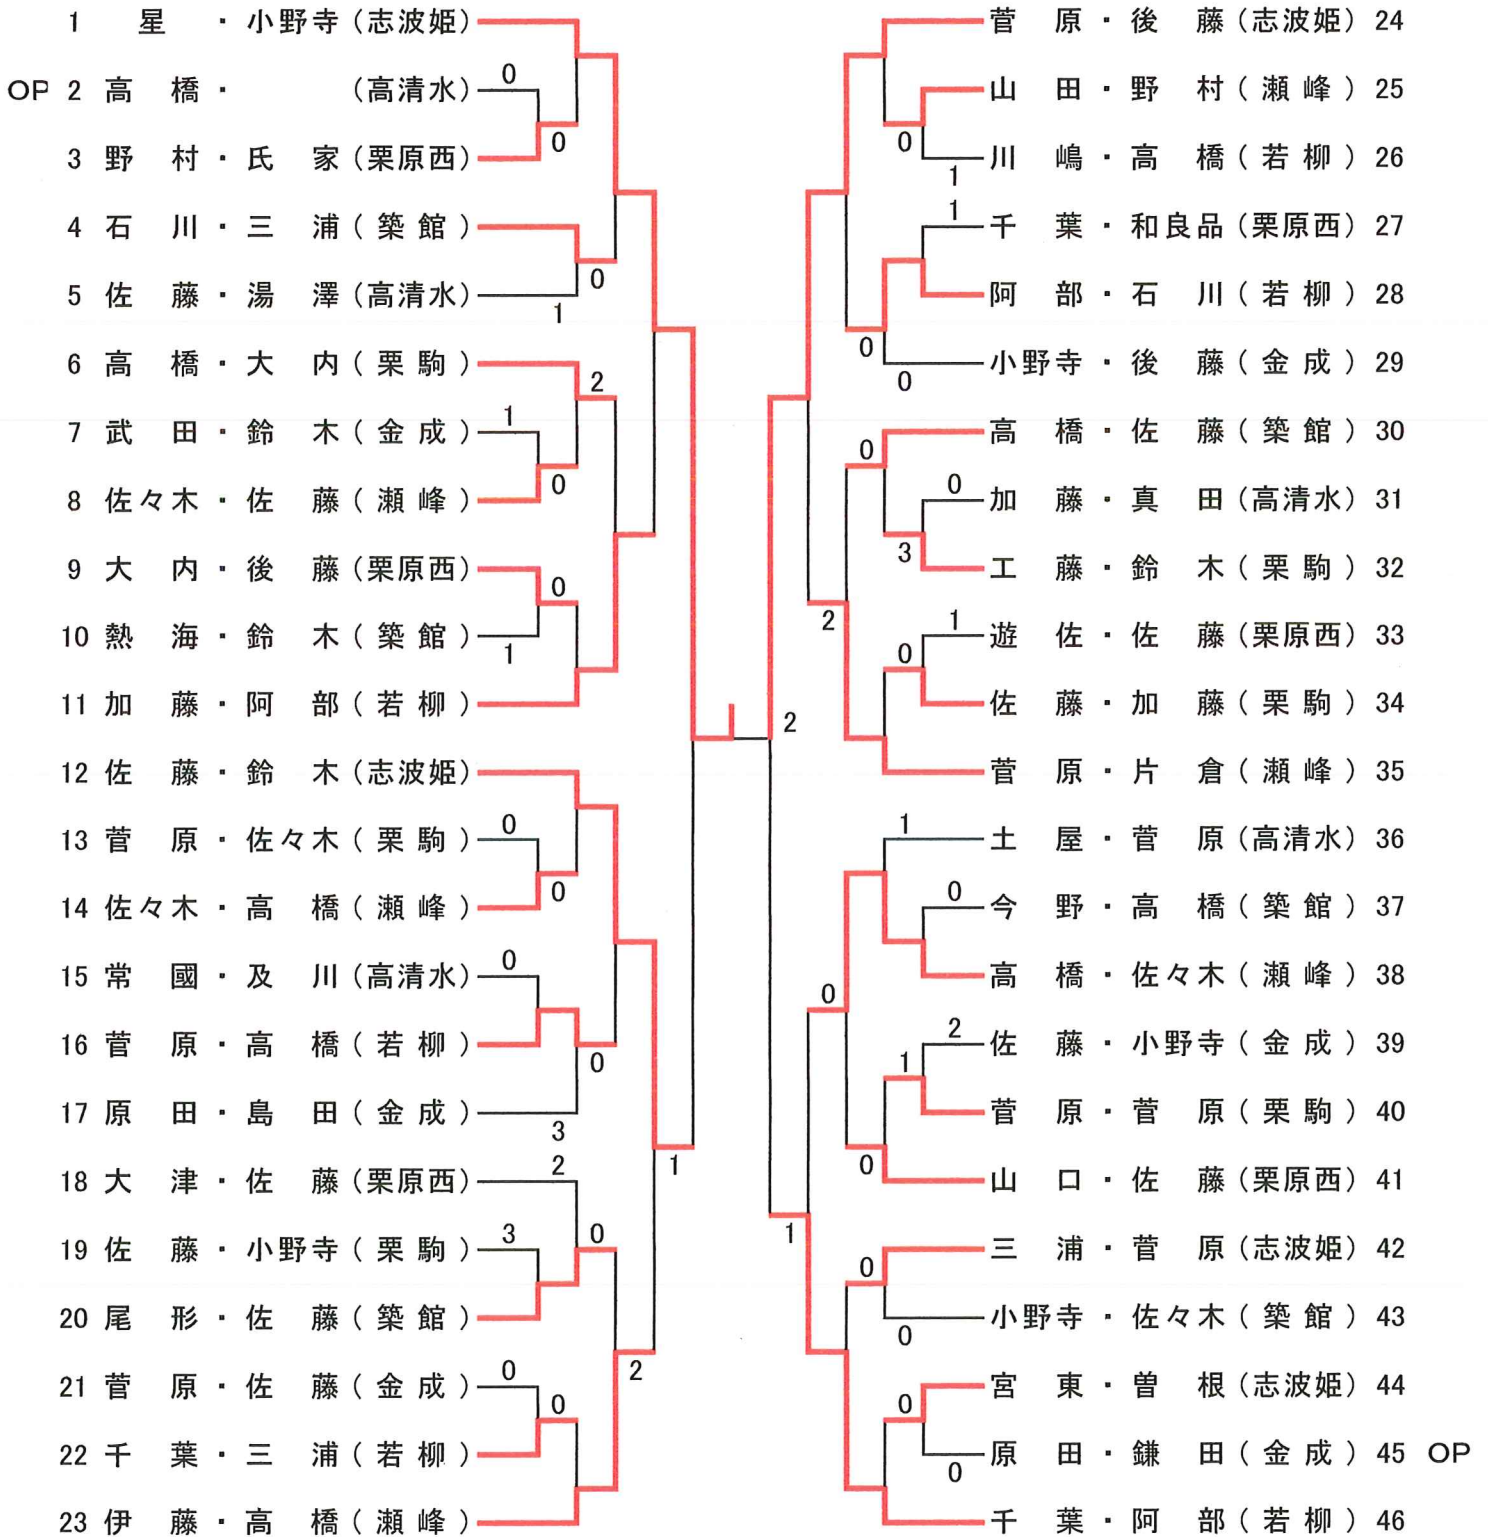

女子個人

県大会出場決定戦