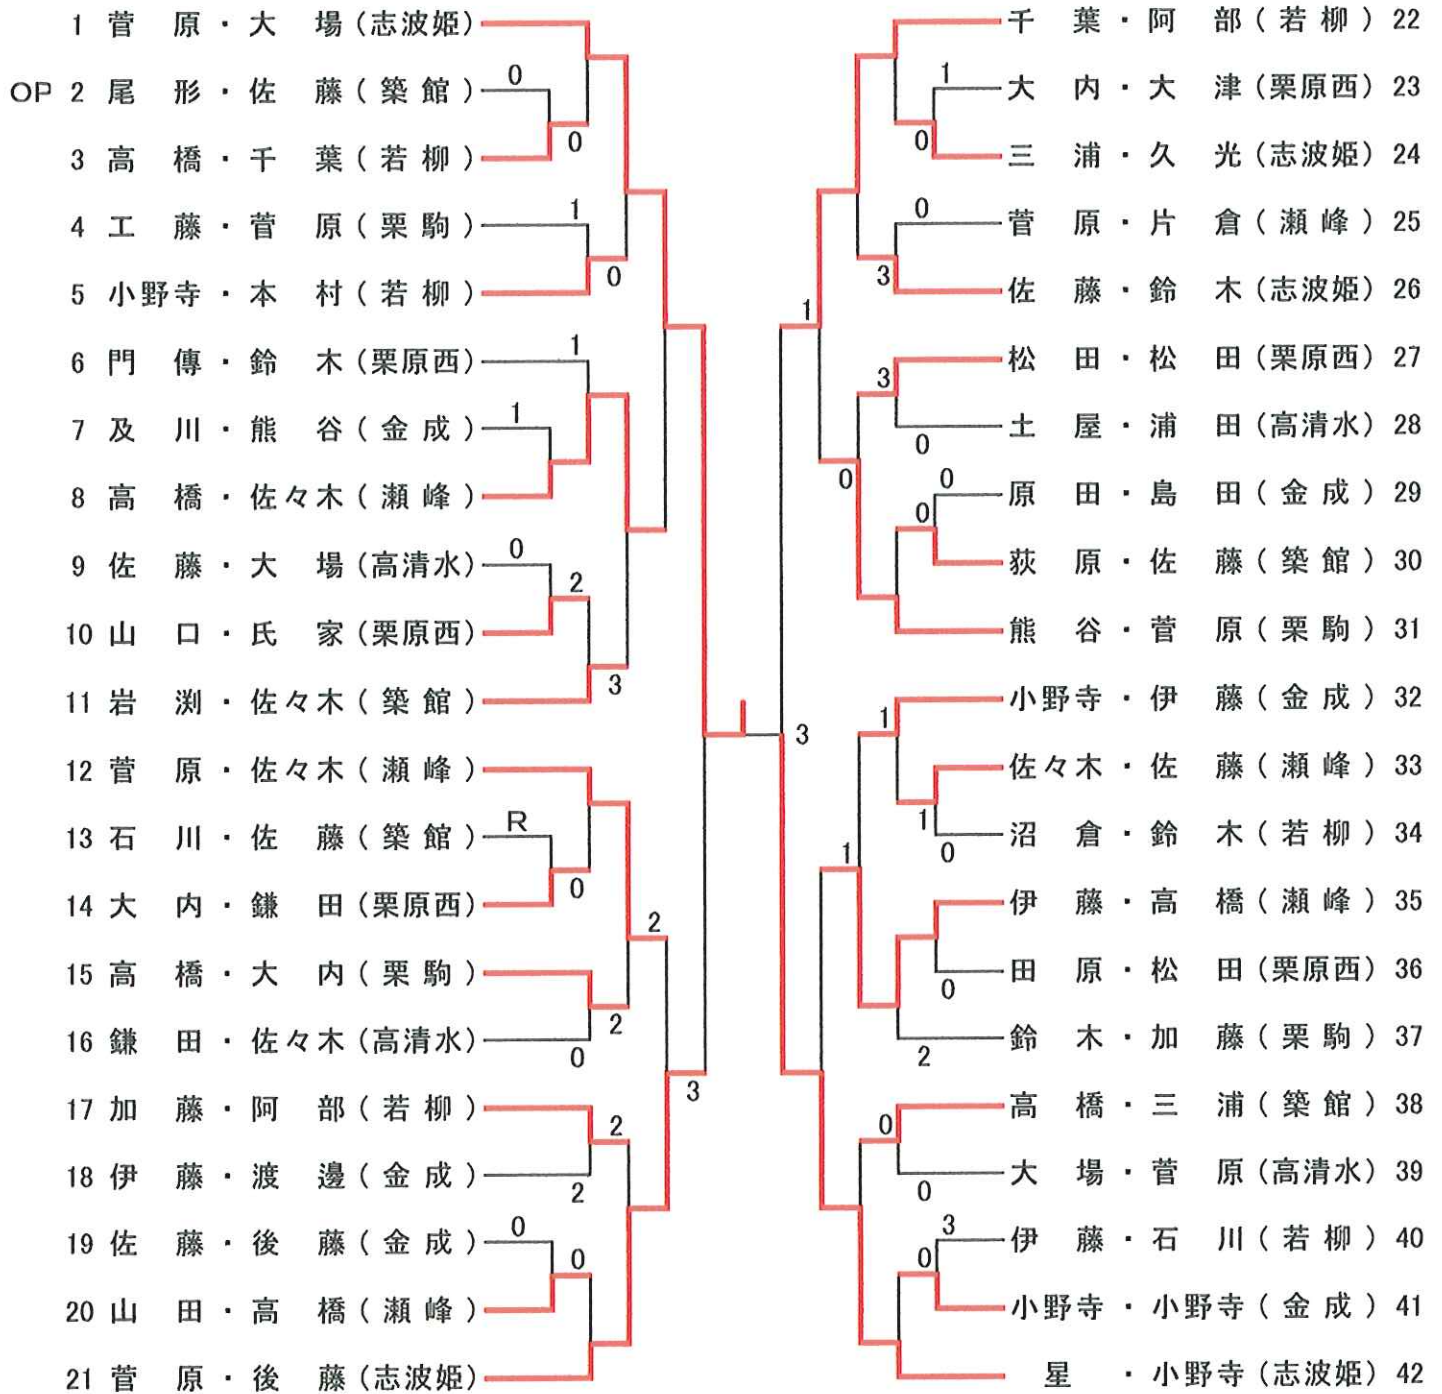

女子個人

県大会出場決定戦