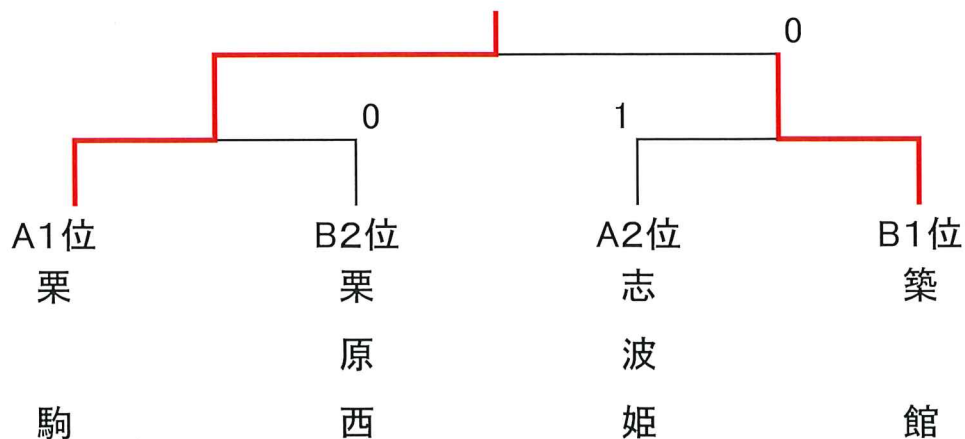

第24回栗原市中学校ソフトテニス秋季研修大会

令和4年10月2日

女子組み合わせ（予選リーグ）

[A ブ ロ ッ ク]

No	No	1	2	3	4	勝 点	順 位
	チーム名	栗 駒	金 成	栗原南	志波姫		
1	栗 駒		②	②	③	3	1
2	金 成	1		0	1	0	4
3	栗 原 南	1	③		1	1	3
3	志 波 姫	0	②	②		2	2

[B ブ ロ ッ ク]

No	No	1	2	3	勝 点	順 位
	チーム名	築 館	栗原西	若 柳		
1	築 館		②	③	2	1
2	栗 原 西	1		②	1	2
3	若 柳	0	1		0	3

決勝トーナメント

志波姫中、若柳中は2パートでの参加