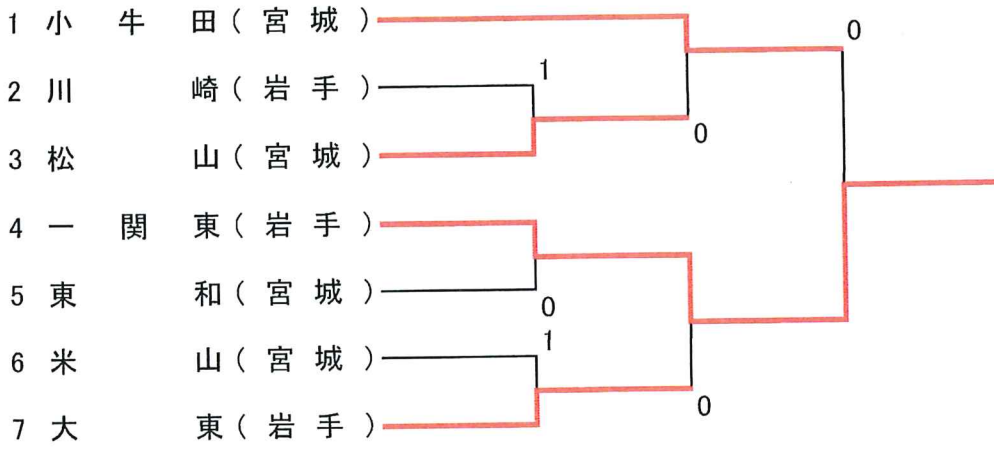

No	No	1	2	3	勝	点	順	位
	チーム名	岩	手	宮				
1	大 東		②	②	2		1	
2	佐 沼	1		②	1		2	
3	栗 駒	1	1		0		3	

[Gブロック]

No	No	1	2	3	勝	点	順	位
	チーム名	宮	城	宮				
1	東 和		②	②	2		1	
2	栗 原 南 B	1		1	0		3	
3	古 川 南	1	②		1		2	

\* Bブロックは得失ゲーム数による  
 川崎中学校+2  
 涌谷中学校-3  
 築館中学校+1

\* 栗原西、東和中は2パートでの参加

(決勝トーナメント)

\* 決勝トーナメントの組み合わせは、進出校による抽選