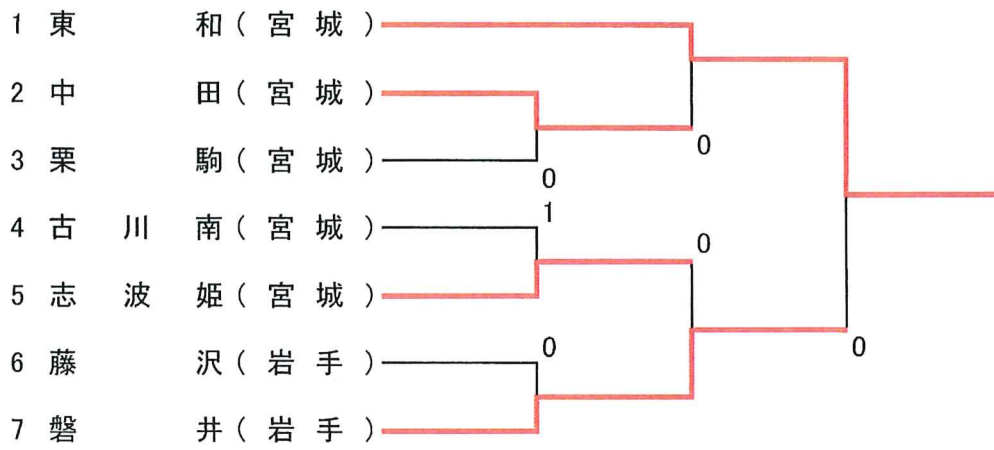

[Eブロック]

No	No	1	2	3	勝	点	順	位
	チーム名	宮 城	宮 城	岩 手				
1	中 田		③	②	2		1	
2	築 館	0		1	0		3	
3	川 崎	1	②		1		2	

[Fブロック]

No	No	1	2	3	勝	点	順	位
	チーム名	岩 手	宮 城	宮 城				
1	藤 沢		③	③	2		1	
2	佐 沼	0		②	1		2	
3	栗 原 南	0	1		0		3	

[Gブロック]

No	No	1	2	3	勝	点	順	位
	チーム名	岩 手	宮 城	宮 城				
1	磐 井		②	③	2		1	
2	金 成	1		②	1		2	
3	涌 谷	0	1		0		3	

* 南方、松山、川崎、栗原南中は2パートでの参加

(決勝トーナメント)

* 決勝トーナメントは、進出校による抽選