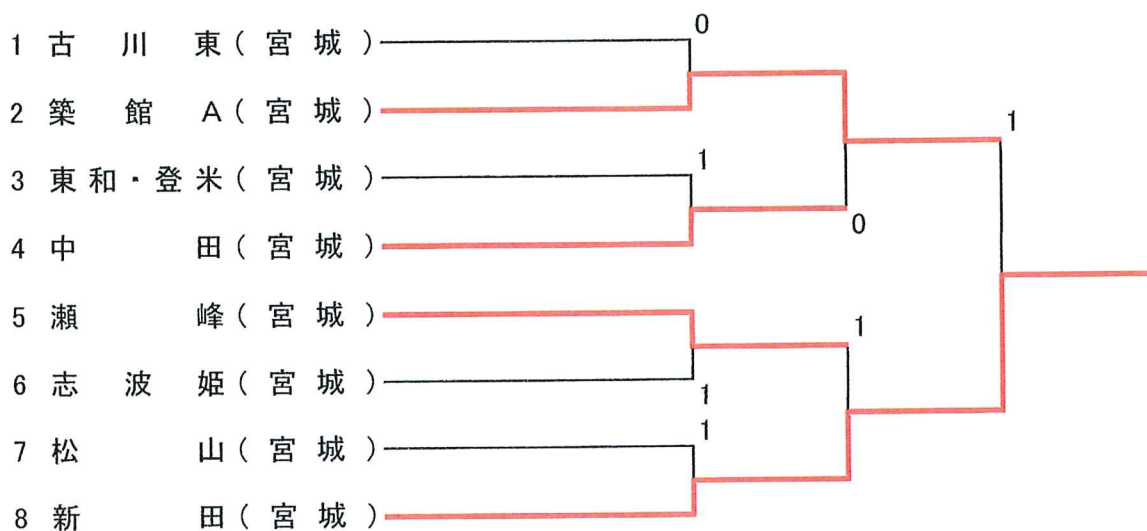

[Hブロック]

No	No	1	2	3	勝	点	順位
	チーム名	宮城	岩手	宮城			
1	築館A		③	③	2		1
2	花泉	0		1	0		3
3	佐沼	0	②		1		2

(決勝トーナメント)

* 決勝トーナメントの組み合わせは、進出校による抽選