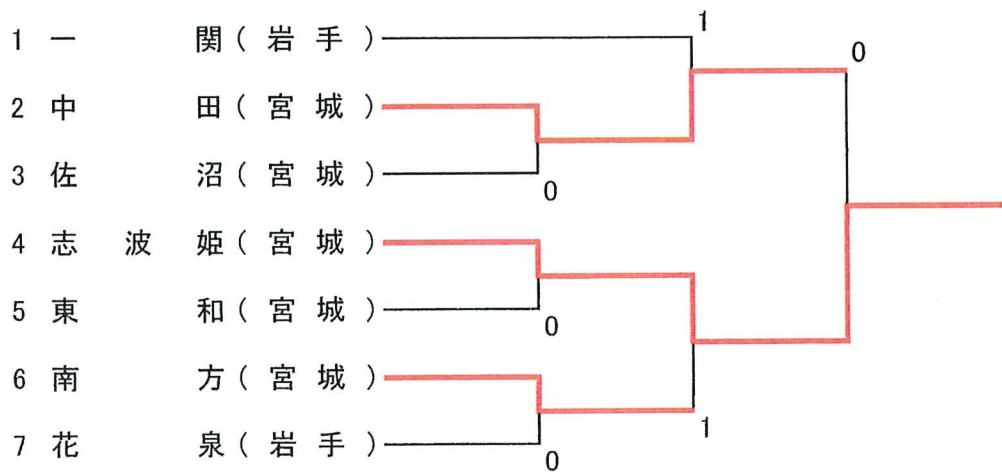

[Eブロック]

No	No	1	2	3	勝	点	順	位
	チーム名	岩	手宮	城宮				
1	花 泉		③	②	2		1	
2	古 川 南	0		1	0		3	
3	若 柳	1	②		1		2	

[Fブロック]

No	No	1	2	3	勝	点	順	位
	チーム名	岩	手宮	城宮				
1	一 関		②	②	2		1	
2	涌 谷	1		1	0		3	
3	高 清 水	1	②		1		2	

[Gブロック]

No	No	1	2	3	勝	点	順	位
	チーム名	岩	手宮	城宮				
1	一 関 東		②	1	1		2	
2	金 成	1		1	0		3	
3	中 田	②	②		2		1	

(決勝トーナメント)

* 決勝トーナメントは、進出校による抽選