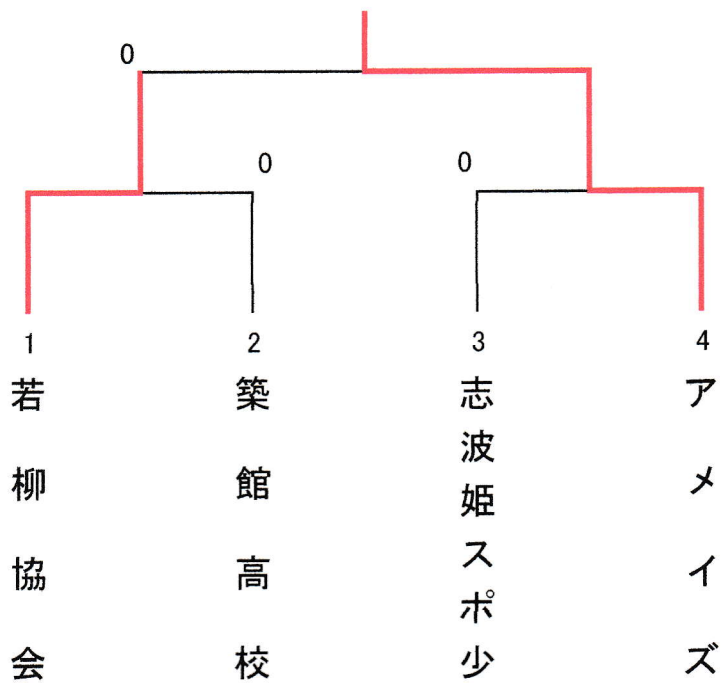

第22回栗原市ソフトテニスインドア選手権大会

令和4年1月23日

女子組み合わせ（予選リーグ）

[Aブロック]

No	No	1	2	3	勝点	順位
	チーム名	アメイズ	鶯沢スポ少	築館高校		
1	アメイズ		②	②	2	1
2	鶯沢スポ少	1		1	0	3
3	築館高校	1	②		1	2

[Bブロック]

No	No	1	2	3	勝点	順位
	チーム名	若柳協会	志波姫スポ少	鶯沢協会		
1	若柳協会		1	③	1	1
2	志波姫スポ少	②		1	1	2
3	鶯沢協会	0	②		1	3

Bブロックは得失組数による

女子決勝トーナメント

決勝トーナメントの組みあわせは抽選による