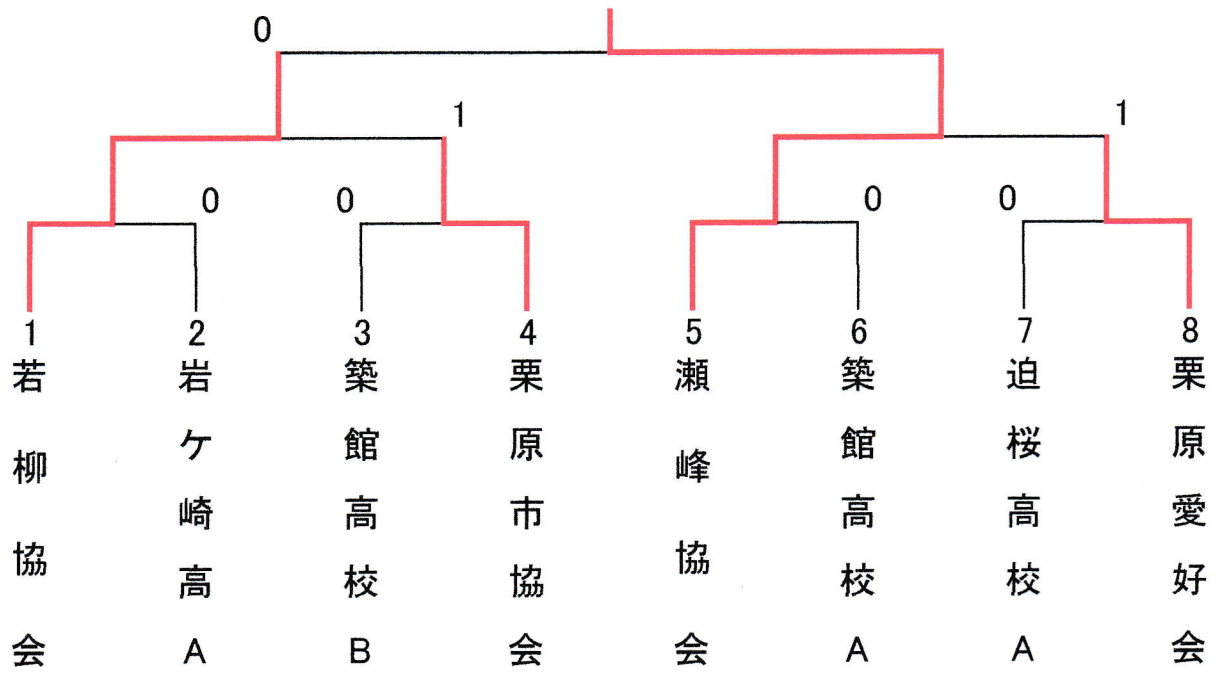

第22回栗原市ソフトテニスインドア選手権大会

令和4年1月23日

男子組み合わせ（予選リーグ）

[Aブロック]

No	No	1	2	3	勝	点	順位
	チーム名	瀬峰協会	築館高校B	一迫商業高			
1	瀬峰協会		③		3	1	
2	築館高校B	0			0	2	
3	一迫商業高						キケン

[Bブロック]

No	No	1	2	3	勝	点	順位
	チーム名	栗原市協会	志波姫中	岩ヶ崎高校A			
1	栗原市協会		③	③	2	1	
2	志波姫中	0		0	0	3	
3	岩ヶ崎高校A	0	③		1	2	

[Cブロック]

No	No	1	2	3	勝	点	順位
	チーム名	栗原愛好会	岩ヶ崎高校B	迫桜高校A			
1	栗原愛好会		③	③	2	1	
2	岩ヶ崎高校B	0		0	0	3	
3	迫桜高校A	0	②		1	2	

[Dブロック]

No	No	1	2	3	勝	点	順位
	チーム名	若柳協会	迫桜高校B	築館高校A			
1	若柳協会		③	③	2	1	
2	迫桜高校B	0		0	0	3	
3	築館高校A	0	③		1	2	

岩ヶ崎高校Bチームと迫桜高校A、Bチームは2パートでの参加

男子決勝トーナメント

決勝トーナメントの組みあわせは抽選による