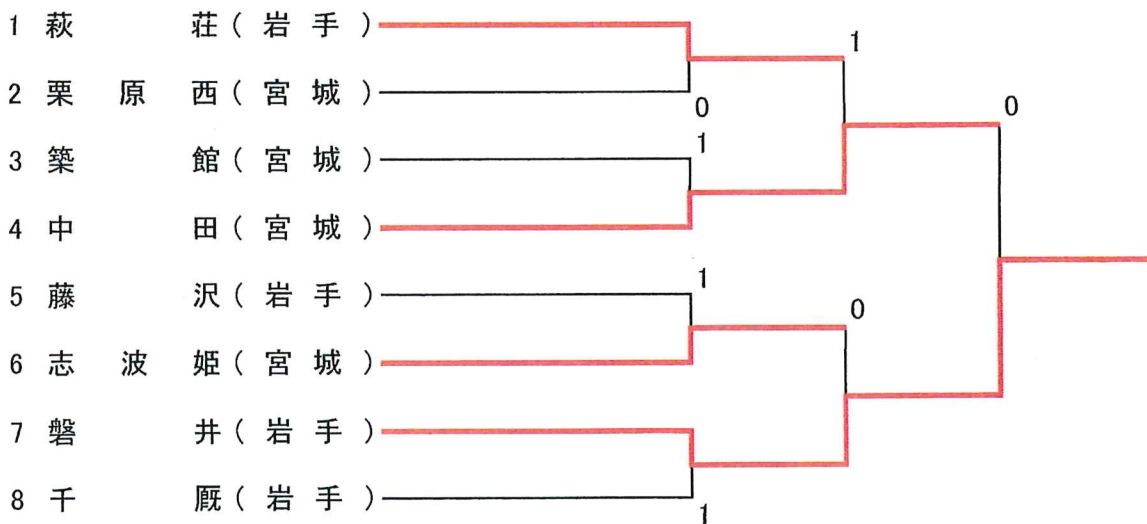

### [Dブロック]

No	No	1	2	3	勝	点	順	位
	チーム名	宮	城	岩				
1	志 波 姫		②	②	2	1		
2	一 関	1		②	1	2		
3	石 越	1	1		0	3		

[Eブロック]

No	No	1	2	3	勝点	順位
	チーム名	宮城	岩手	宮城		
1	東和・登米		0	②	1	2
2	藤沢	③		②	2	1
3	瀬峰	1	1		0	3

[Fブロック]

No	No	1	2	3	勝点	順位
	チーム名	岩手	宮城	宮城		
1	萩荘		②	②	2	1
2	涌谷	1		③	1	2
3	金成	1	0		0	3

(決勝トーナメント)

\* 決勝トーナメントの組み合わせは、進出校による抽選  
A、Bブロックは、2校進出