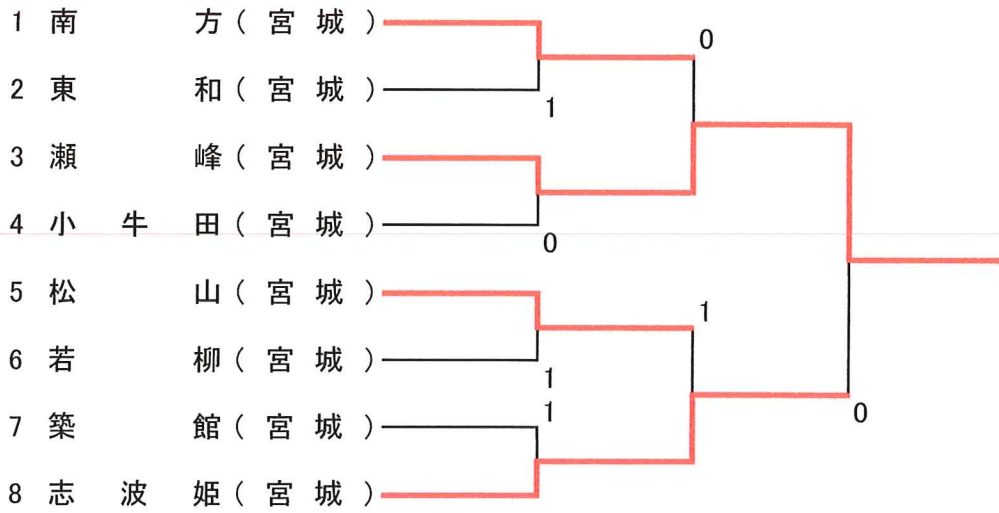

[Eブロック]

[Eブロック]

No	No	1	2	3	勝	点	順位
	チーム名	宮 城	宮 城	宮 城			
1	涌 谷		②	1	1		2
2	津 谷	1		0	0		3
3	若 柳	②	③		2		1

[Fブロック]

No	No	1	2	3	勝	点	順位
	チーム名	岩 手	宮 城	宮 城			
1	平 泉		②	1	1		2
2	佐 沼	1		1	0		3
3	志 波 姫	②	②		2		1

[Gブロック]

No	No	1	2	3	勝	点	順位
	チーム名	岩 手	宮 城	宮 城			
1	藤 沢		③	0	1		2
2	金 成	0		0	0		3
3	小 牛 田	③	③		2		1

[Hブロック]

No	No	1	2	3	勝	点	順位
	チーム名	宮 城	宮 城	岩 手			
1	中 田		1	②	1		2
2	築 館	②		③	2		1
3	萩 荘	1	0		0		3

(決勝トーナメント)

* 決勝トーナメントの組み合わせは、進出校による抽選