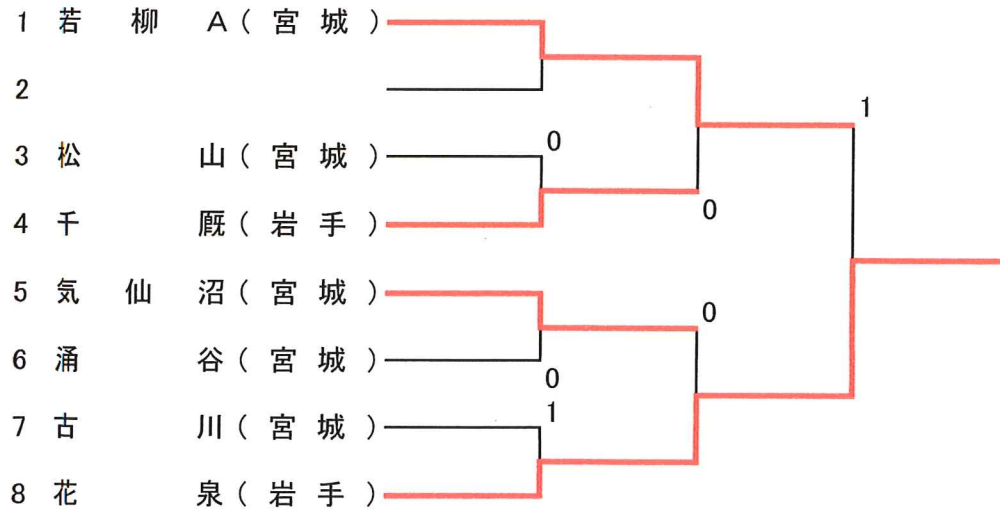

第20回栗駒山麓選抜中学校ソフトテニス大会結果

平成28年5月7日
会場 志波姫中学校

男子の部（予選リーグ）

[Aブロック]

No	No	1	2	3	勝	点	順	位
	チーム名	岩	手	宮				
1	千 厩		③	③	2		1	
2	若 柳 B	0		1	0		3	
3	古 川 南	0	②		1		2	

[Bブロック]

No	No	1	2	3	勝	点	順	位
	チーム名	宮	城	宮				
1	若 柳 A		③	③	2		1	
2	栗 駒	0		②	1		2	
3	小 牛 田	0	1		0		3	

[Cブロック]

No	No	1	2	3	勝	点	順	位
	チーム名	岩	手	宮				
1	花 泉		③	③	2		1	
2	栗 原 西	0		1	0		3	
3	古 川 東	0	②		1		2	

[Dブロック]

No	No	1	2	3	勝	点	順	位
	チーム名	宮	城	宮				
1	松 山		②	②	2		1	
2	築 館	1		1	0		3	
3	東 和	1	②		1		2	

[Eブロック]

No	No	1	2	3	勝	点	順	位
	チーム名	宮 城	宮 城	宮 城				
1	志 波 姫		②	1	1		2	
2	条 南	1		0	0		3	
3	古 川	②	③		2		1	

(決勝トーナメント)

* 決勝トーナメントは、進出校による抽選