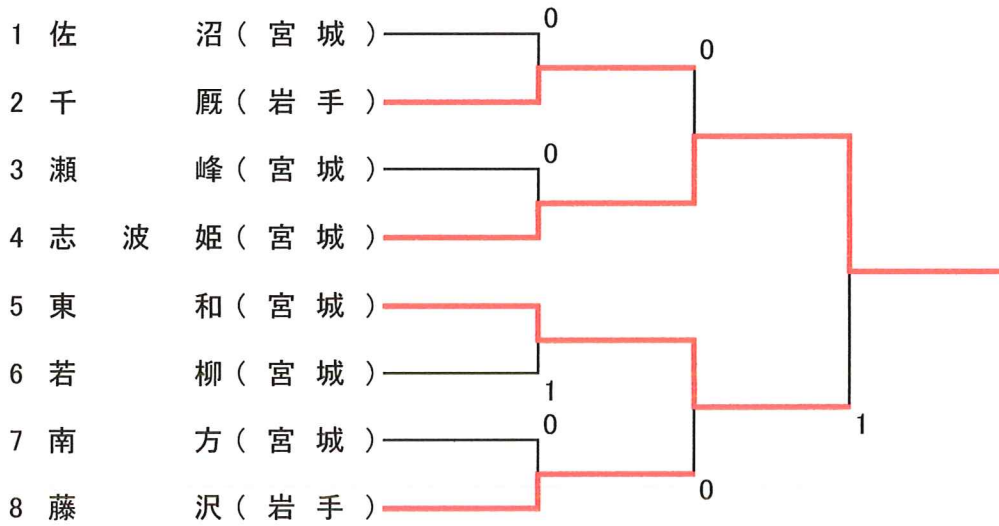

第19回栗駒山麓選抜中学校ソフトテニス大会結果

女子の部（予選リーグ）

[Aブロック]

No	No	1	2	3	4	勝点	順位
	チーム名	宮城	宮城	岩手	宮城		
1	志波姫		③	③	②	3	1
2	栗駒	0		②	0	1	4
3	磐井	0	1		②	1	3
4	佐沼	1	③	1		1	2

[Bブロック]

No	No	1	2	3	勝点	順位
	チーム名	岩手	宮城	宮城		
1	千厩		③	③	2	1
2	高清水	0		0	0	3
3	涌谷	0	③		1	2

[Cブロック]

No	No	1	2	3	勝点	順位
	チーム名	宮城	岩手	宮城		
1	東和		②	③	2	1
2	萩荘	1		1	0	3
3	築館	0	②		1	2

[Dブロック]

No	No	1	2	3	勝点	順位
	チーム名	宮城	岩手	宮城		
1	瀬峰		②	③	2	1
2	川崎	1		②	1	3
3	中田	0	1		0	2

[Eブロック]

No	No	1	2	3	勝	点	順	位
	チーム名	宮 城	宮 城	岩 手				
1	若 柳		③	②	2		1	
2	松 山	0		②	1		2	
3	花 泉	1	1		0		3	

(決勝トーナメント)

* 決勝トーナメントは、進出校による抽選

Aブロックは、2校進出

Aブロックの2位から4位は3チームによる得セット数で順位決定