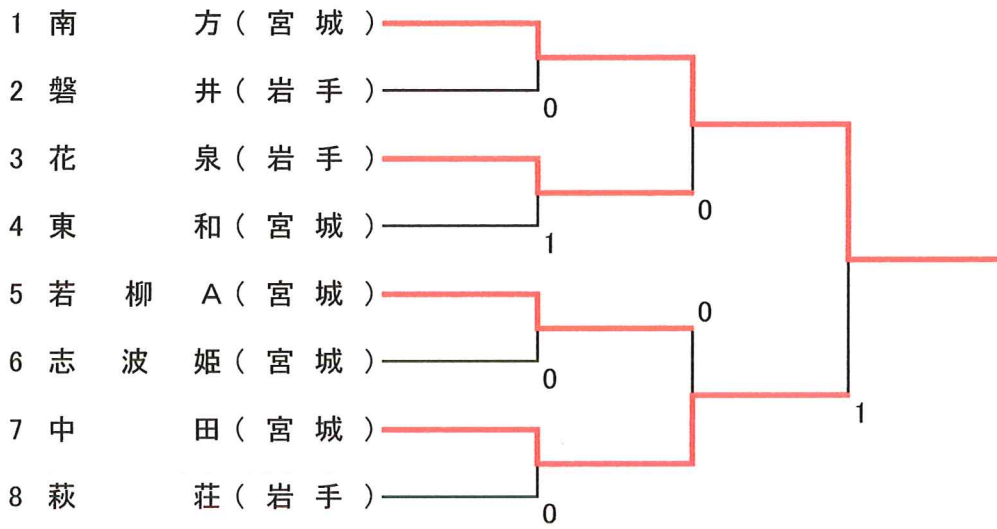

第19回栗駒山麓選抜中学校ソフトテニス大会結果

男子の部（予選リーグ）

[Aブロック]

No	No	1	2	3	4	勝点	順位
	チーム名	宮城	宮城	宮城	宮城		
1	志波姫		②	②	0	2	2
2	若柳B	1		③	0	1	3
3	条南	1	0		0	0	4
4	東和	③	③	③		3	1

[Bブロック]

No	No	1	2	3	勝点	順位
	チーム名	宮城	岩手	宮城		
1	若柳A		③	②	2	1
2	藤沢	0		②	1	2
3	松山	1	1		0	3

[Fブロック]

No	No	1	2	3	勝	点	順	位
	チーム名	岩	手	宮				
1	花	泉		②	③	2	1	
2	新	田	1		②	1	2	
3	金	成	0	1		0	3	

[Gブロック]

No	No	1	2	3	勝	点	順	位
	チーム名	岩	手	宮				
1	萩	荘		②	②	2	1	
2	佐	沼	1		1	0	3	
3	築	館	1	②		1	2	

(決勝トーナメント)

* 決勝トーナメントは、進出校による抽選
Aブロックは、2校進出