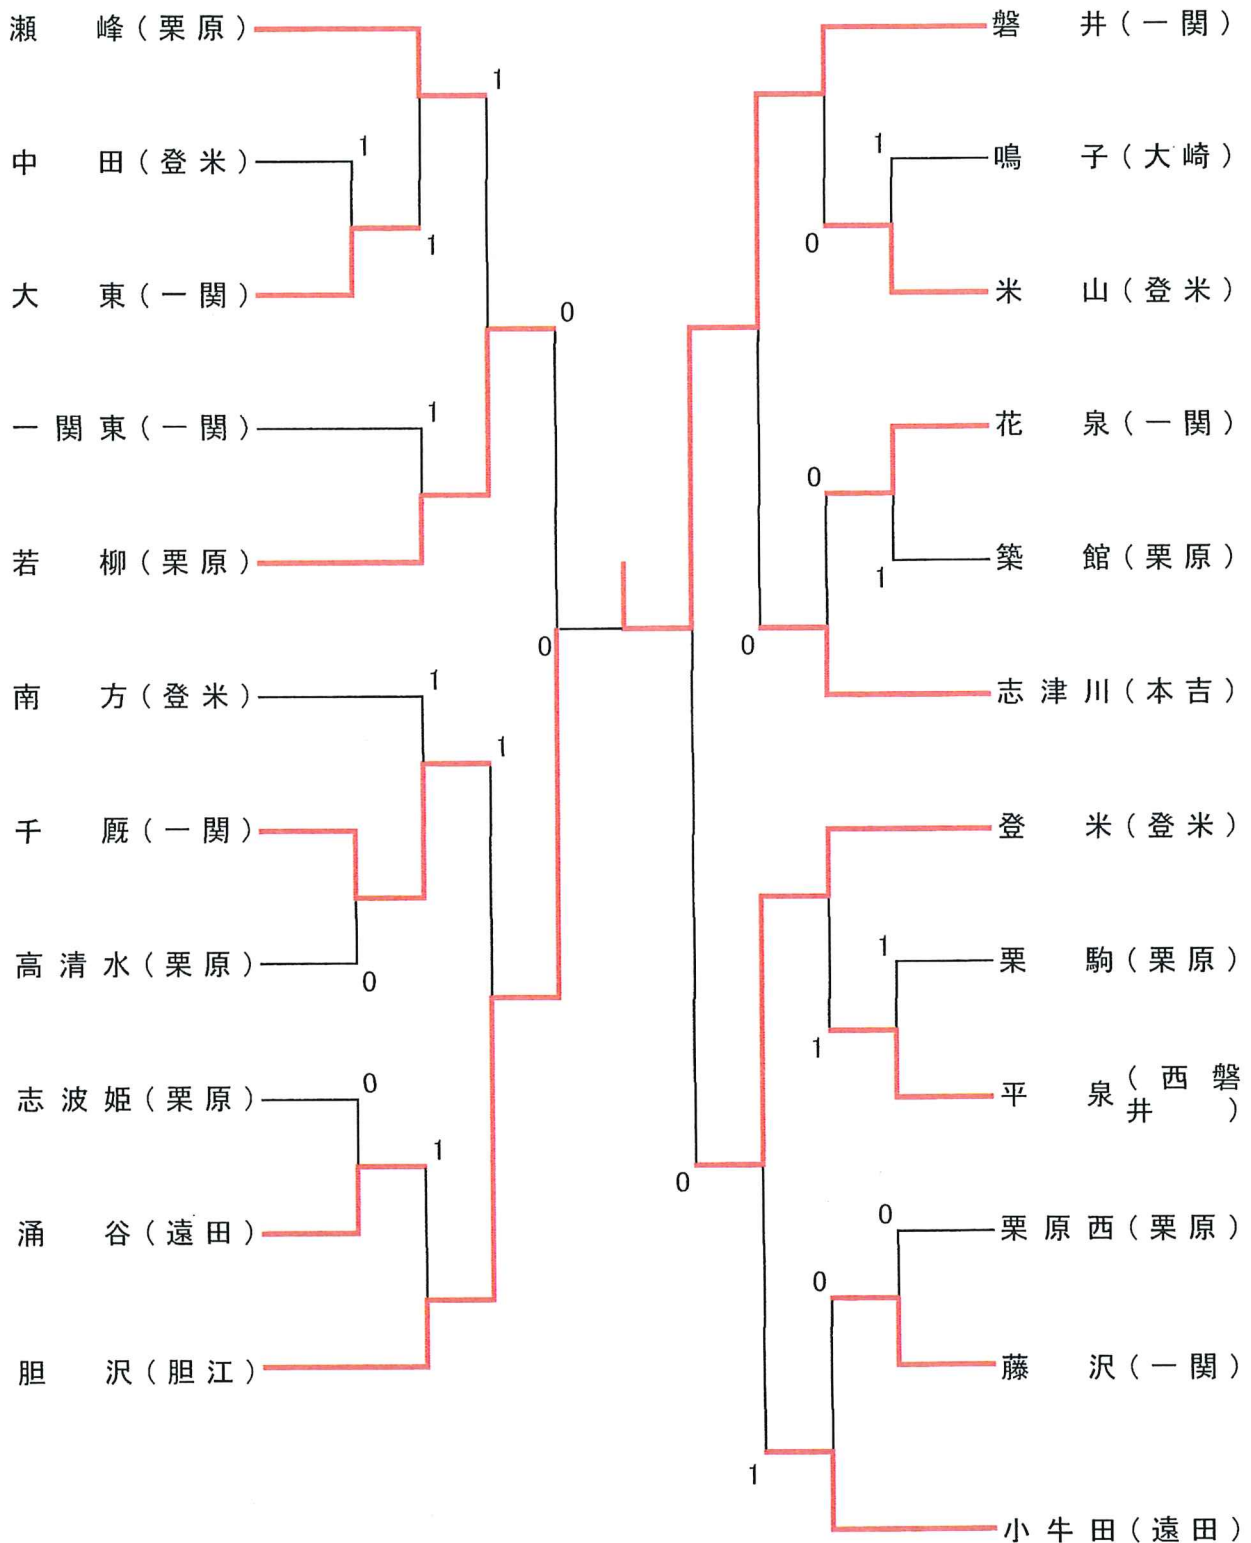

第19回栗原地区隣接中学校選抜インドアソフトテニス大会(女子の部)

平成31年2月23日(土)

各学校の初戦のみ3パートまで行った。

若柳中学校と栗原西中学校は2パートでの参加
すべて5ゲームマッチ