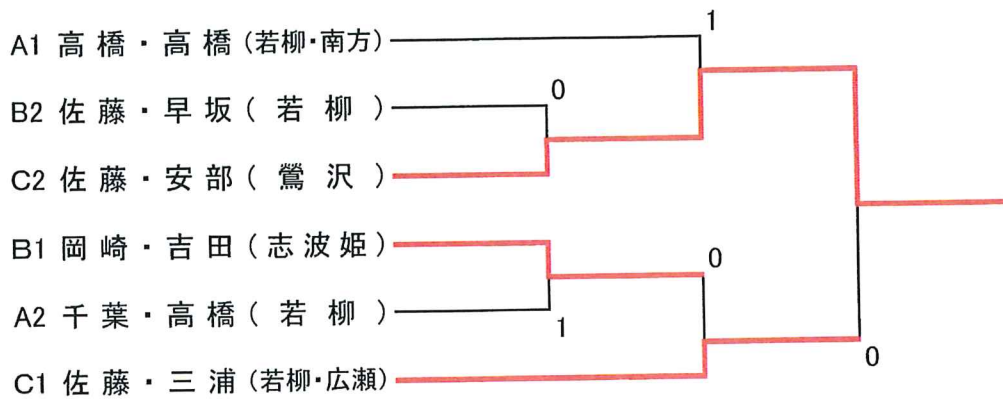

第18回栗原・登米地区小学生学年別ソフトテニス大会結果

平成30年8月11日

女子中学年の部（予選リーグ）

[Aブロック]

No	No		1	2	3	4	勝	点	順	位
	チーム名									
			若柳・南方	志波 姫	鶯 沢	若 柳				
1	高	橋	/	③	③	③	3		1	
2	相	馬		0		0	0	0	4	
3	高	橋		0	③		2	1	3	
4	千	葉		2	③	③		2	2	

[Bブロック]

No	No		1	2	3	勝	点	順	位
	チーム名								
			若 柳	東 和	志波 姫				
1	佐	藤	/	③	0	1		2	
2	及	川		0		0	0	3	
3	岡	崎		③	③		2	1	

[Cブロック]

No	No		1	2	3	4	勝	点	順	位
	チーム名									
			志波 姫	若柳・広瀬	東 和	鶯 沢				
1	千	葉	/	1	③	0	1	3		
2	佐	藤		③		③	③	3	1	
3	五	嵐		1	0			0	4	
4	佐	藤		③	0	③		2	2	

(決勝トーナメント)

各ブロック2位まで決勝トーナメント進出