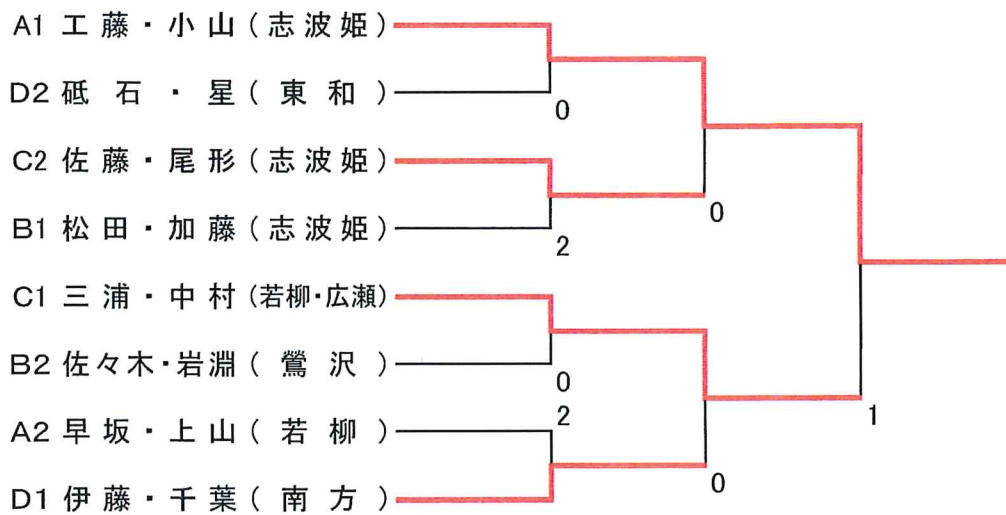

No	No		1	2	3	勝 点	順 位
	チーム名		東 和	志 波 姫	鶯 沢		
1	大 猪	友 股		③	0	1	3
2	松 加	田 藤	1		③	1	1
3	佐 々 岩	木 淵	③	0		1	2

[Cブロック]

No	No		1	2	3	勝 点	順 位
	チーム名		若 柳・広 瀬	志 波 姫	瀬 峰		
1	三 中	浦 村		③	③	2	1
2	佐 尾	藤 形	1		③	1	2
3	高 米	橋 本	0	1		0	3

[Dブロック]

No	No		1	2	3	4	勝点	順位
	チーム名		南 方	若 柳	志 波 姫	東 和		
1	伊 千	藤 葉		③	③	③	3	1
2	遠 伊	藤 東	0		1	0	0	4
3	高 菅	橋 原	0	③		0	1	3
4	砥 星	石	2	③	③		2	2

Bブロックは得セット率による順位です。

(決勝トーナメント)

各ブロック2位まで決勝トーナメント進出