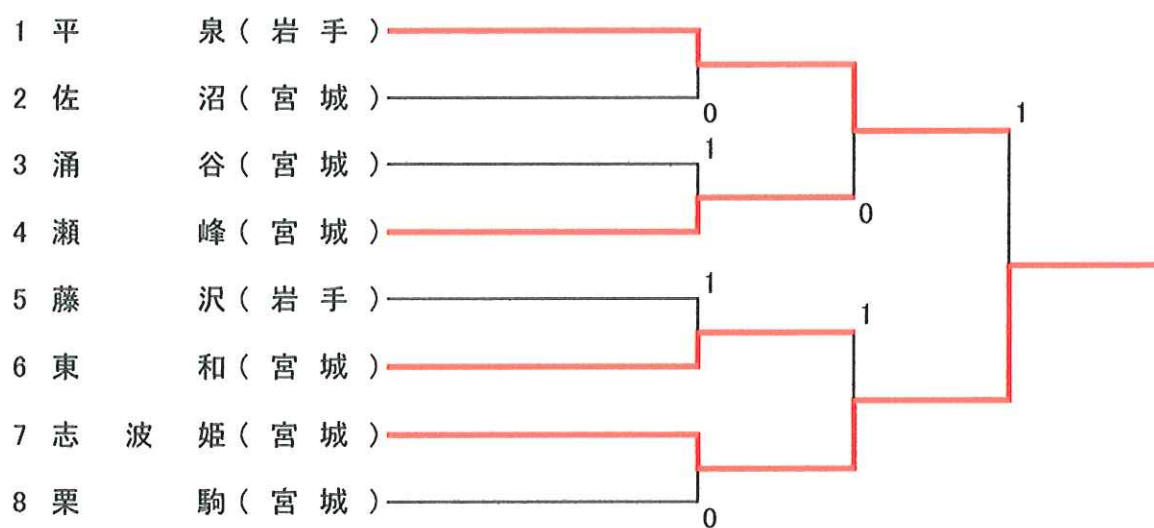

No	No	1	2	3	勝	点	順	位
	チーム名	宮 城	宮 城	宮 城				
1	若 柳		③	1	1		2	
2	条 南	0		0	0		3	
3	涌 谷	②	③		2		1	

[Fブロック]

No	No	1	2	3	勝	点	順	位
	チーム名	岩 手	宮 城	宮 城				
1	藤 沢		③	③	2		1	
2	高 清 水	0		1	0		3	
3	松 山	0	②		1		2	

[Gブロック]

No	No	1	2	3	勝	点	順	位
	チーム名	宮 城	宮 城	岩 手				
1	佐 沼		③	③	2		1	
2	栗 原 西 A	0		0	0		3	
3	山 目	0	③		1		2	

(決勝トーナメント)

* 決勝トーナメントの組み合わせは、進出校による抽選
Aブロックは、2校進出