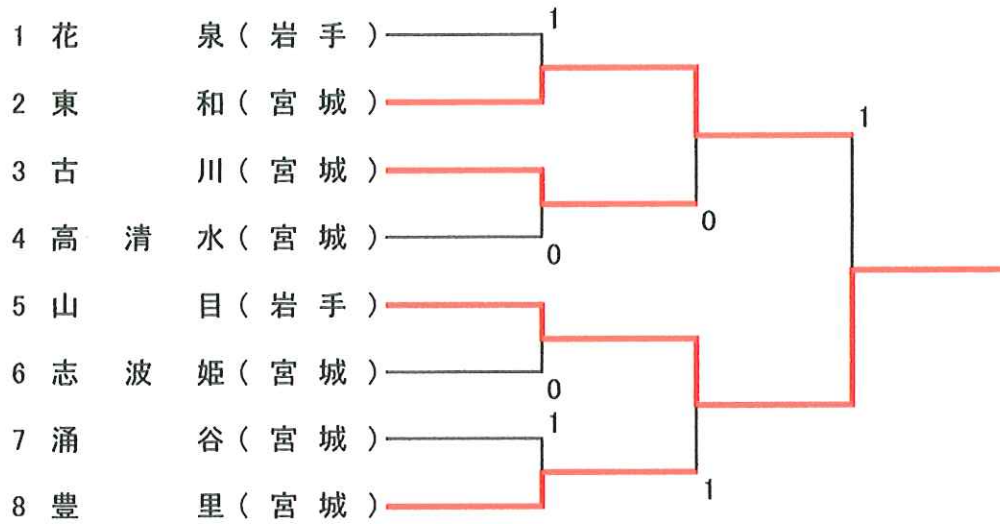

[Eブロック]

No	No	1	2	3	勝	点	順	位			
	チーム名	宮	城	宮					城	岩	手
1	志波姫		③	②	2		1				
2	階上	0		1	0		3				
3	一関	1	②		1		2				

[Fブロック]

No	No	1	2	3	勝	点	順	位			
	チーム名	宮	城	宮					城	宮	城
1	東和		③	③	2		1				
2	栗駒	0		1	0		3				
3	松山	0	②		1		2				

[Gブロック]

No	No	1	2	3	勝	点	順	位			
	チーム名	岩	手	宮					城	宮	城
1	花泉		②	②	2		1				
2	金成	1		1	0		3				
3	南方	1	②		1		2				

(決勝トーナメント)

* 決勝トーナメントは、進出校による抽選
Aブロックは、2校進出