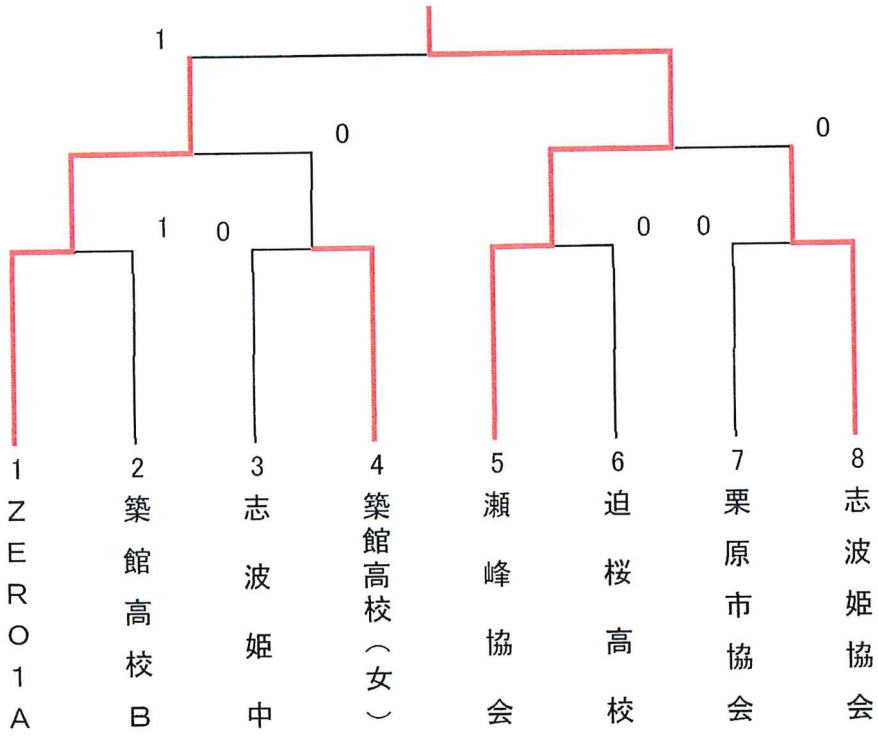

第18回栗原市ソフトテニスインドア選手権大会

男子組み合わせ（予選リーグ）

平成30年1月14日

[Aブロック]

No	No	1	2	3	勝	点	順	位
	チーム名	ZERO-1A	志波姫中	一迫商業				
1	ZERO-1A		②	③	2		1	
2	志波姫中	1		②	1		2	
3	一迫商業	0	1		0		3	

[Bブロック]

No	No	1	2	3	勝	点	順	位
	チーム名	瀬峰協会	築館高校B	岩ヶ崎高校				
1	瀬峰協会		③	③	2		1	
2	築館高校B	0		③	1		2	
3	岩ヶ崎高校	0	0		0		3	

[Cブロック]

No	No	1	2	3	勝	点	順	位
	チーム名	志波姫協会	迫桜高校	築館高校A				
1	志波姫協会		②	②	2		1	
2	迫桜高校	1		②	1		2	
3	築館高校A	1	1		0		3	

[Dブロック]

No	No	1	2	3	勝	点	順	位
	チーム名	栗原市協会	ZERO-1B	築館高校(女)				
1	栗原市協会		②	0	1		2	
2	ZERO-1B	1		0	0		3	
3	築館高校(女)	③	③		2		1	

平成30年1月14日

男子順位トーナメント

決勝トーナメントは抽選により組み合わせ