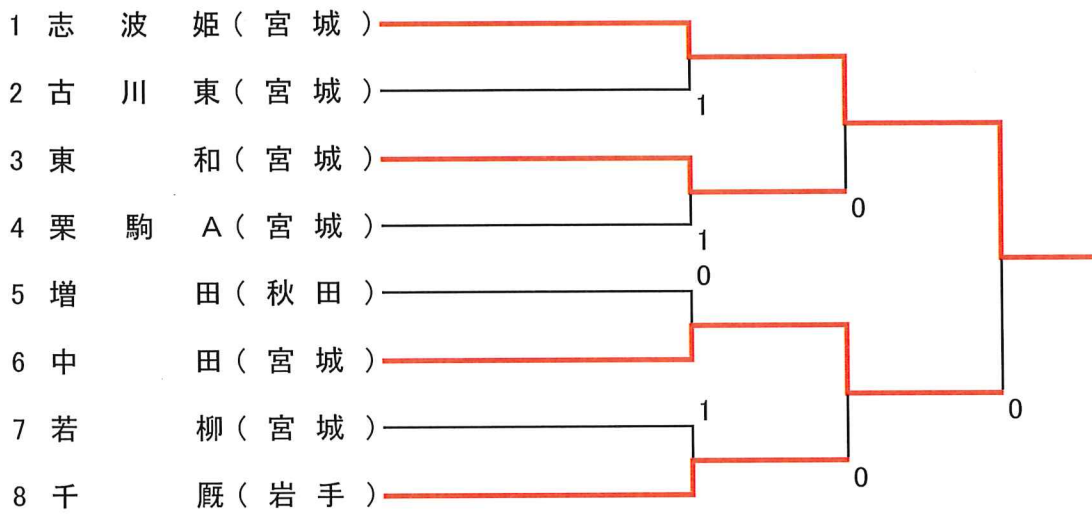

[Eブロック]

No	No	1	2	3	勝	点	順	位
	チーム名	宮 城	宮 城	岩 手				
1	古 川 東		②	②	2		1	
2	瀬 峰	1		0	0		3	
3	花 泉	1	③		1		2	

[Fブロック]

No	No	1	2	3	勝	点	順	位
	チーム名	宮 城	宮 城	宮 城				
1	涌 谷		③	1	1		2	
2	条 南	0		1	0		3	
3	若 柳	②	②		2		1	

(決勝トーナメント)

* 決勝トーナメントの組み合わせは、進出校による抽選