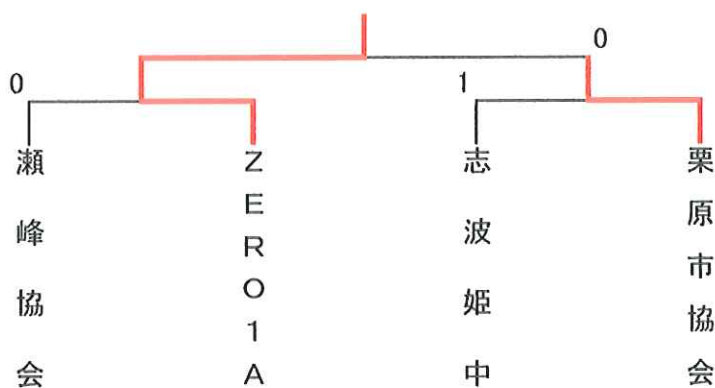

[Cブロック]

No	No	1	2	3	勝	点	順	位
	チーム名	ZERO-1B	志波姫中	迫桜高校A				
1	ZERO-1B		1	③	1		2	
2	志波姫中	②		③	2		1	
3	迫桜高校A	0	0		0		3	

[Dブロック]

No	No	1	2	3	勝	点	順	位
	チーム名	ZERO-1A	築館高校B	一迫商業				
1	ZERO-1A		③	③	2		1	
2	築館高校B	0		②	1		2	
3	一迫商業	0	1		0		3	

第14回栗原市ソフトテニスインドア選手権大会男子順位トーナメント

平成26年2月1日(土)

会場 若柳総合体育館

男子組み合わせ

[1 位 トーナメント]

[2 位 トーナメント]

[3 位 トーナメント]