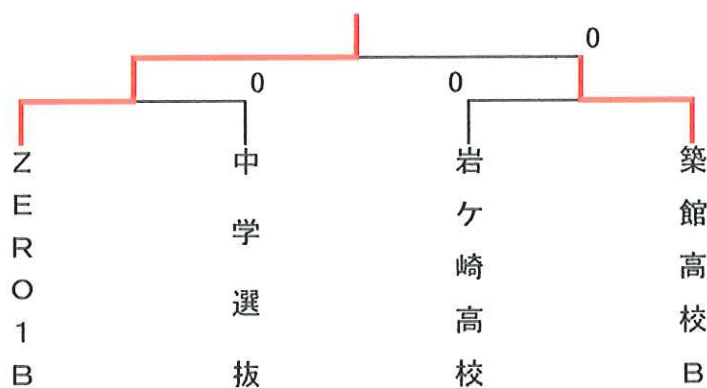

第14回栗原市ソフトテニスインドア選手権大会男子順位トーナメント

平成26年2月1日(土)

会場 若柳総合体育館

男子組み合わせ

[1 位 トーナメント]

[2 位 トーナメント]

[3 位 トーナメント]