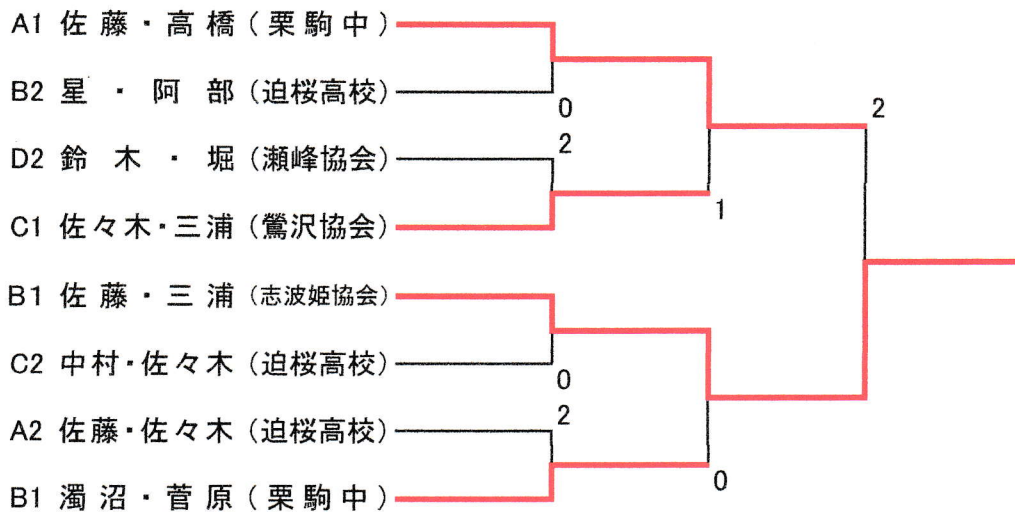

第14回栗原市ソフトテニスインドア大会

令和6年1月8日

女子の部（予選リーグ）

[Aブロック]

No	No		1	2	3	勝	点	順	位
	チーム名		栗駒中	志波姫協会	迫桜高校				
1	佐高	藤橋	/	③	③	2		1	
2	高高	橋橋		0	0	0		3	
3	佐佐	藤木		0	③		1		2

[Bブロック]

No	No		1	2	3	勝	点	順	位
	チーム名		迫桜高校	栗駒中	志波姫協会				
1	星	阿部	/	③	0	1		2	
2	千伊	田藤		0	0	0		3	
3	佐三	藤浦		③	③		2		1

(決勝トーナメント)

予選ブロック並びに決勝トーナメントは5ゲームマッチ

決勝トーナメントのブロックの後ろの数字は1位通過及び2位通過を表す