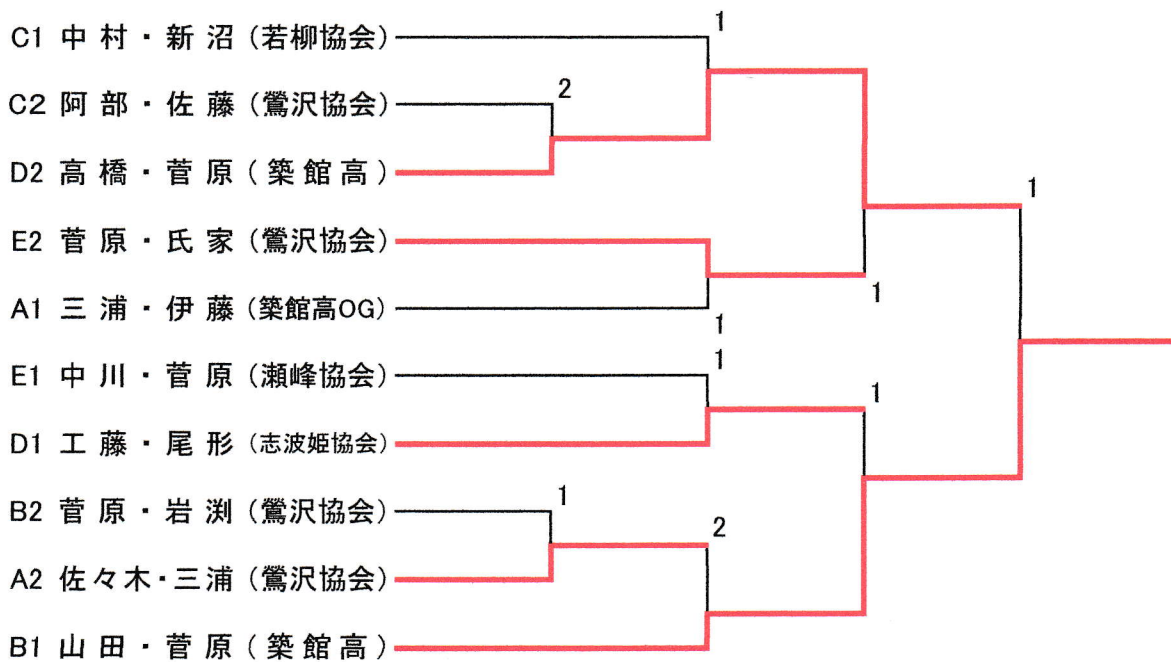

[Eブロック]

No	No		1	2	3	4	勝	点	順	位
	チーム名		鶯沢協会	築館高	瀬峰協会	築館高OG				
1	菅氏	原家		③	2	③	2			2
2	佐曾	藤根	0		0	2	0			4
3	中菅	川原	③	③		③	3			1
4	千千	種葉	2	③	1		1			3

(決勝トーナメント)

予選ブロック並びに決勝トーナメントは5ゲームマッチ

なお、決勝トーナメントは抽選による組み合わせ

決勝トーナメントのブロックの後ろの数字は1位通過及び2位通過を表す